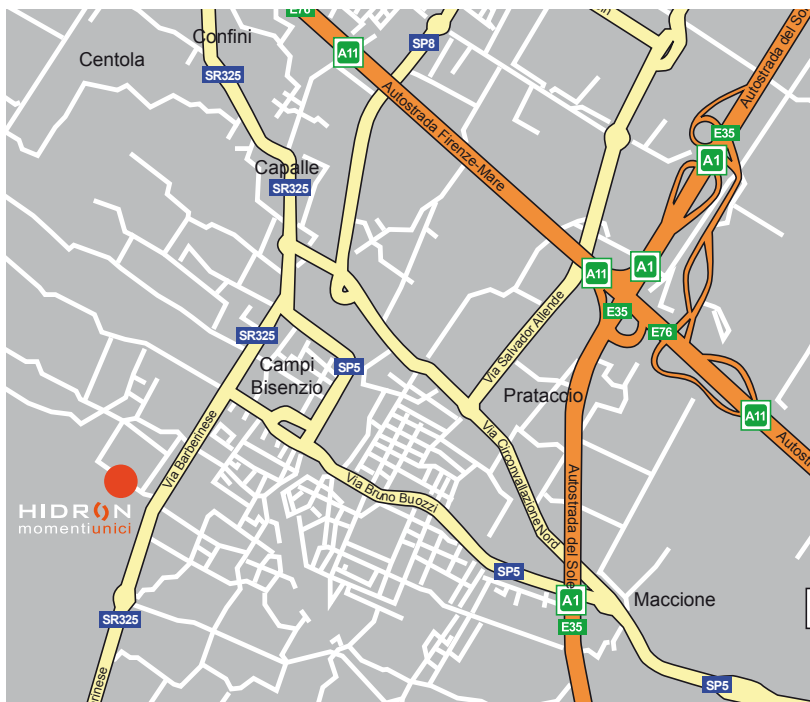

COME ARRIVARE A HIDRON

HIDRON

c'è un mondo dentro

Via di Gramignano - Campi Bisenzio (FI) - Italy
www.hidron.it

INFO STRADA E MEZZI PUBBLICI

DALL'AUTOSTRADA A1 DA BOLOGNA E DA ROMA

Uscire a CALENZANO e seguire le indicazioni per Campi Bisenzio. Si trovano già le indicazioni per l'impianto che è adiacente all'area commerciale Esselunga.

DALLA STAZIONE DEI TRENI DI FIRENZE S. MARIA NOVELLA

Prendere l'autobus ATAF linea n. 30B (via Alamanni/Stazione per Piazza Togliatti Campi Bisenzio: 45/50 min. di tragitto).
Scendere alla 37^{ma} fermata e proseguire avanti per 300 m, oppure scendere alla 38^{ma} fermata e tornare indietro per 300m.